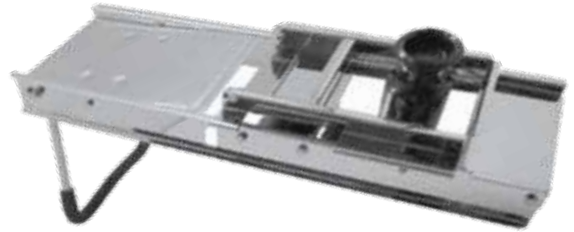

## KITCHEN SMALLS

**DB201400** : DE BUYER MANDOLINE SLICER S/ STEEL WITH PUSHER  
**DB201101** : DE BUYER KOBRA MANDOLIN HANDHELD

**LU41101** : MANDOLIN SLICER  
**LU41118** : MANDOLIN SLICER SPARE BLADE