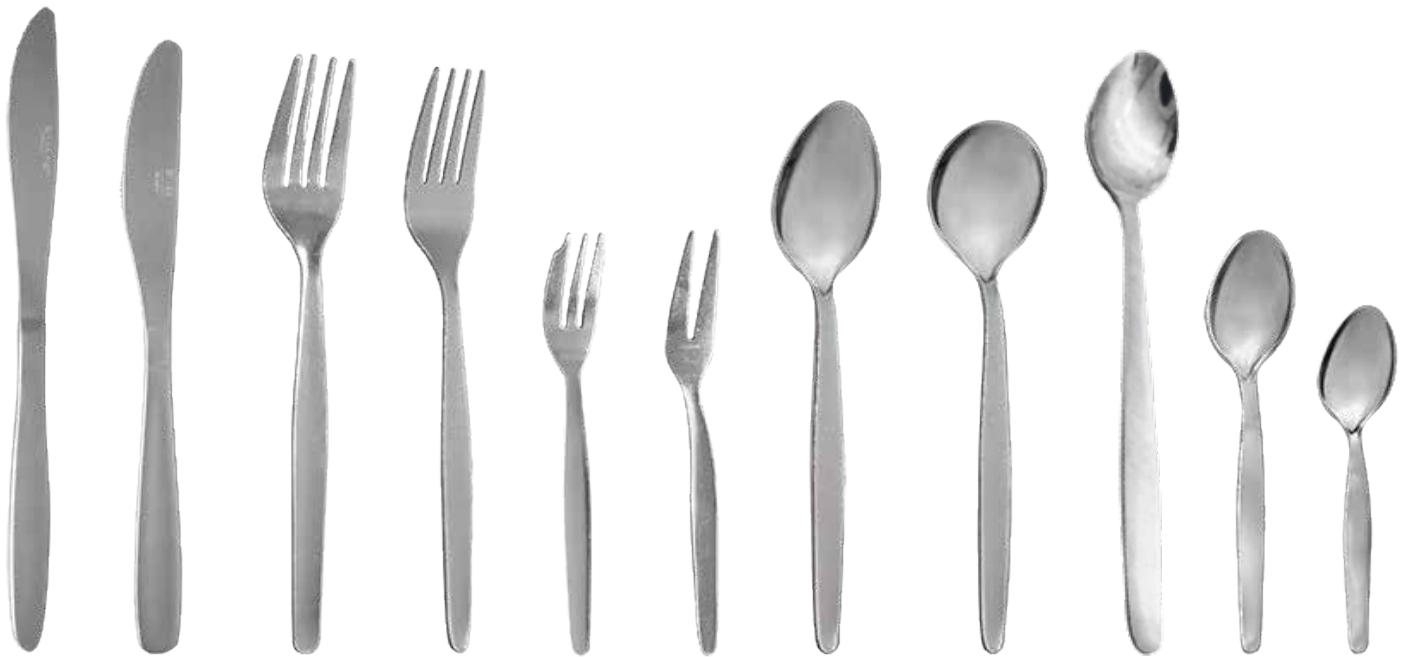

# CUTLERY

NOVA ELOFF

**NEFTK** : TABLE KNIFE  
**NEFDK** : DESSERT KNIFE

**NEFTF** : TABLE FORK  
**NEDFD** : DESSERT FORK  
**NEFCF** : CAKE FORK  
**NEFSF** : SNAIL FORK

**NEFDS** : DESSERT SPOON  
**NEFSS** : SOUP SPOON  
**NEFSO** : SODA SPOON  
**NEFTS** : TEA SPOON  
**NEFCS** : COFFEE SPOON